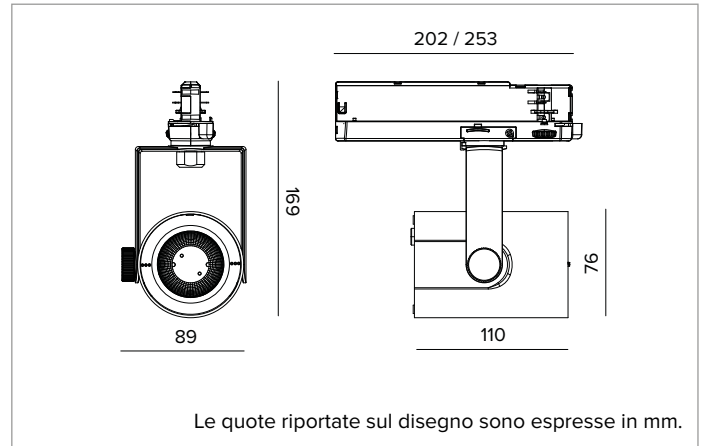

T035SPR940DAPW | RAY 75

Proiettore professionale orientabile a LED

	4000K	H(m)	D(m)	Emax(lx)		
	Ra90		17°			
	Fixture Power	25W	1	0.30	14212	
	Source Flux	2833lm	2	0.59	3553	
	Fixture Flux	2181lm	3	0.89	1579	
	Efficacy	88lm/W	4	1.19	888	
TS989	Imax=5017cd/klm	Imax	14212cd	5	1.48	568

CCT nominale: 4000K

Durata utile (L80/B10): >50000h tq +25°C

CARATTERISTICHE ILLUMINOTECNICHE

Riflettore a sfaccettature ellissoidali in alluminio anodizzato speculare.

Riflettori intercambiabili disponibili come accessori.

Corpo in pressofusione di alluminio verniciato. Anello frontale in policarbonato nero verniciato. Orientabilità da 0° a -90° sul piano verticale e di 359° su quello orizzontale. Blocco meccanico del puntamento sul piano verticale e bloccaggio del puntamento a frizione su quello orizzontale. Il baricentro rimane sempre in asse con il binario, indipendentemente dal suo puntamento.

Colore e finitura: Bianco gesso

Dimensioni: 75

Peso: 0,53Kg

Grado di protezione: IP20

CARATTERISTICHE ELETTRICHE

Driver elettronico DALI integrato nell'adattatore a binario.

Potenza apparecchio: 25W

Alimentazione: 220-240Vac 50/60Hz